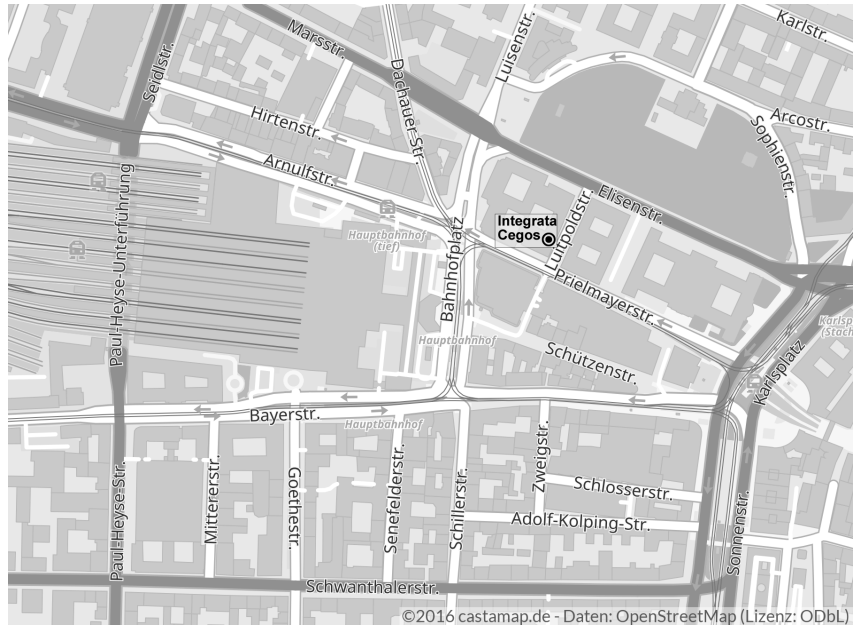

## Anreise zu den Seminaren der Integrata Cegos GmbH München

Integrata Cegos GmbH  
Elisenhof  
Luitpoldstraße 3  
1. OG  
80335 München  
Tel. 089 552543-0  
Fax 089 552543-33

### Das Integrata Cegos Trainingszentrum

befindet sich unmittelbar am Münchner Hauptbahnhof im sogenannten „Elisenhof“. Der Eingang zur Luitpoldstraße 3 befindet sich in unmittelbarer Nähe der Einfahrt der „Elisenhof Parkgaragen“. Gegenüber befindet sich das Oberlandesgericht mit dem Justizpalast.

### Mit dem Flugzeug

**Vom Flughafen München Franz Josef Strauß:**

Der Münchner Flughafen befindet sich fast vierzig Kilometer nördlich von München. Am sinnvollsten ist daher die Nutzung der S-Bahnlinie S1 oder S8, die unmittelbar im Zentralbereich des Flughafenterminals abfährt. Sie bringt Sie direkt zum Hauptbahnhof (gegenüber der Geschäftsstelle).

### Mit dem Auto

Alle Autobahnen münden in die jeweiligen Einfallstraßen in Richtung Stadtzentrum/Hauptbahnhof.