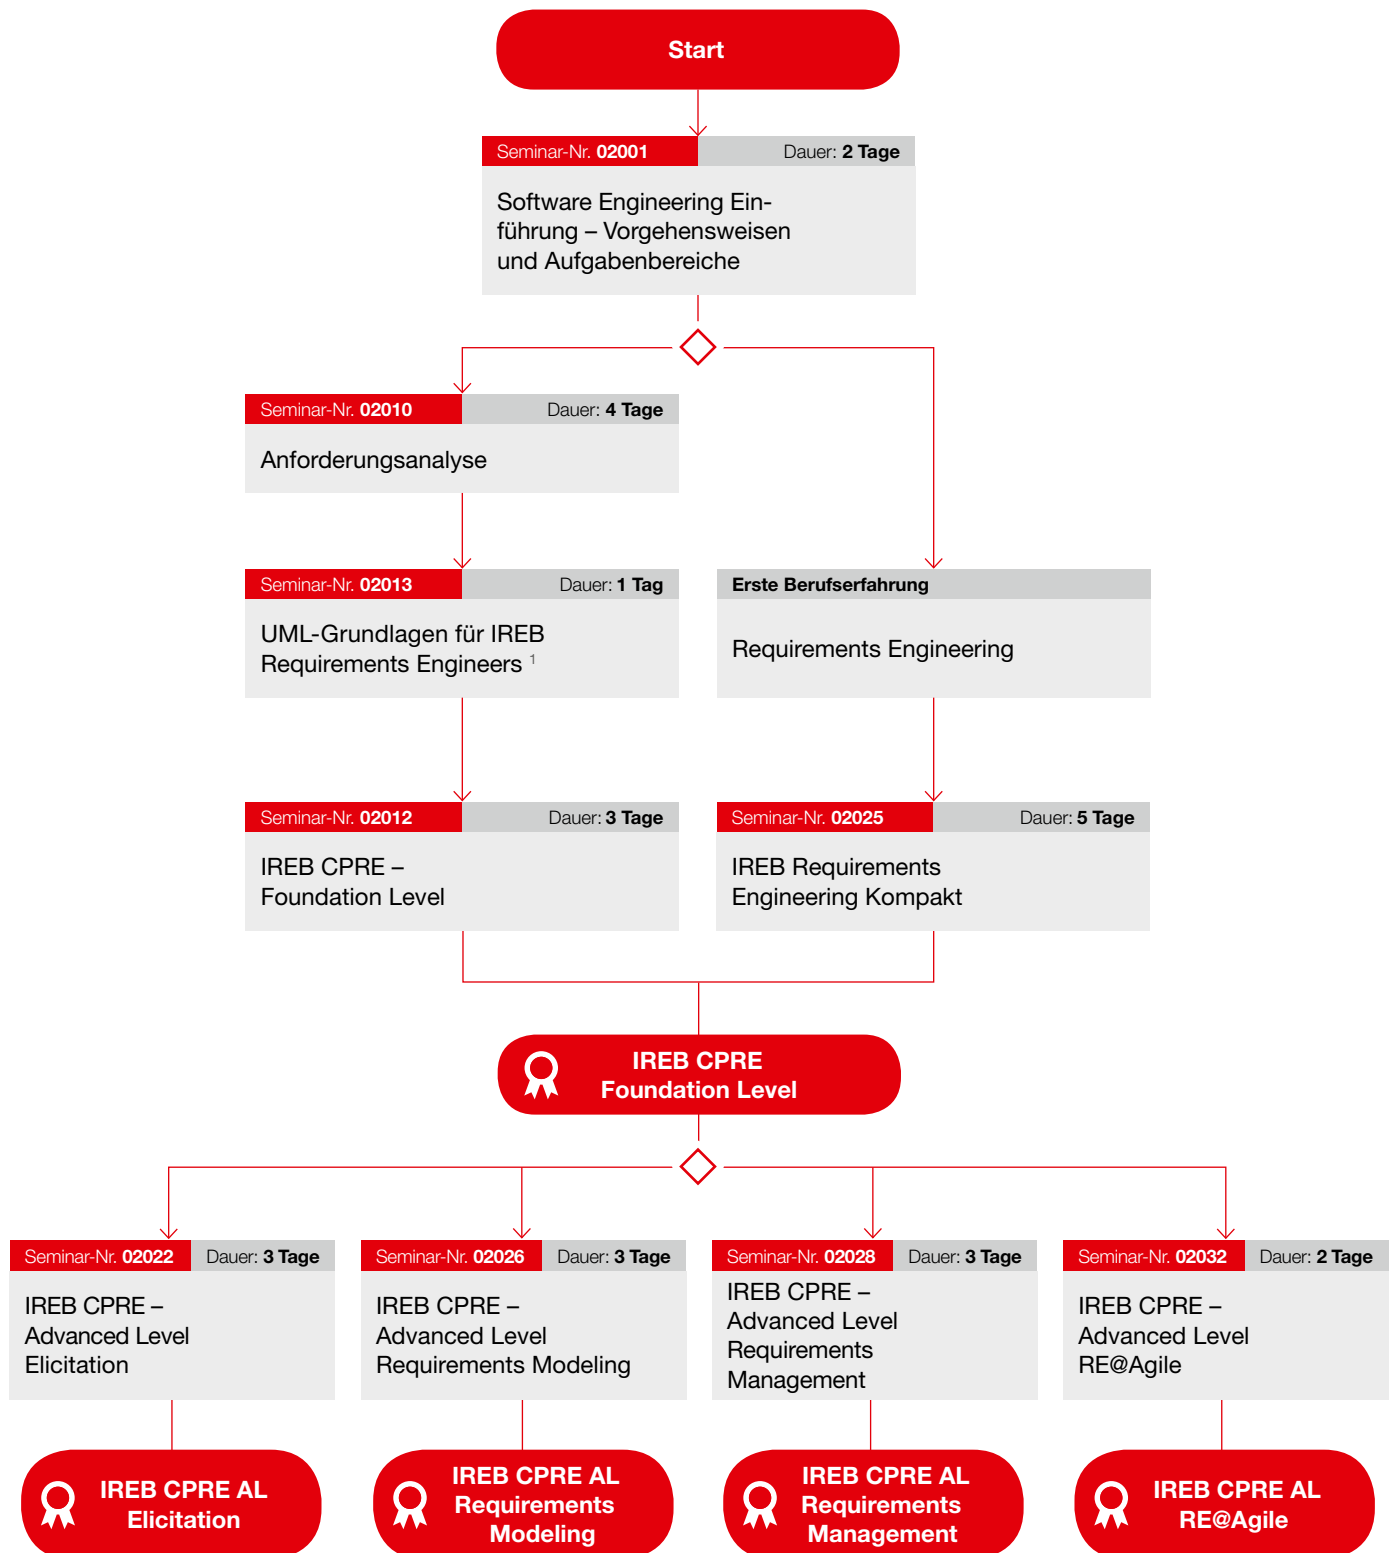

IREB CPRE-zertifizierter Requirements Engineer

Ihr persönlicher Qualifizierungsplaner

¹ Nur erforderlich, falls Seminar 02010 nicht besucht wird und keine UML-Grundkenntnisse vorhanden sind.