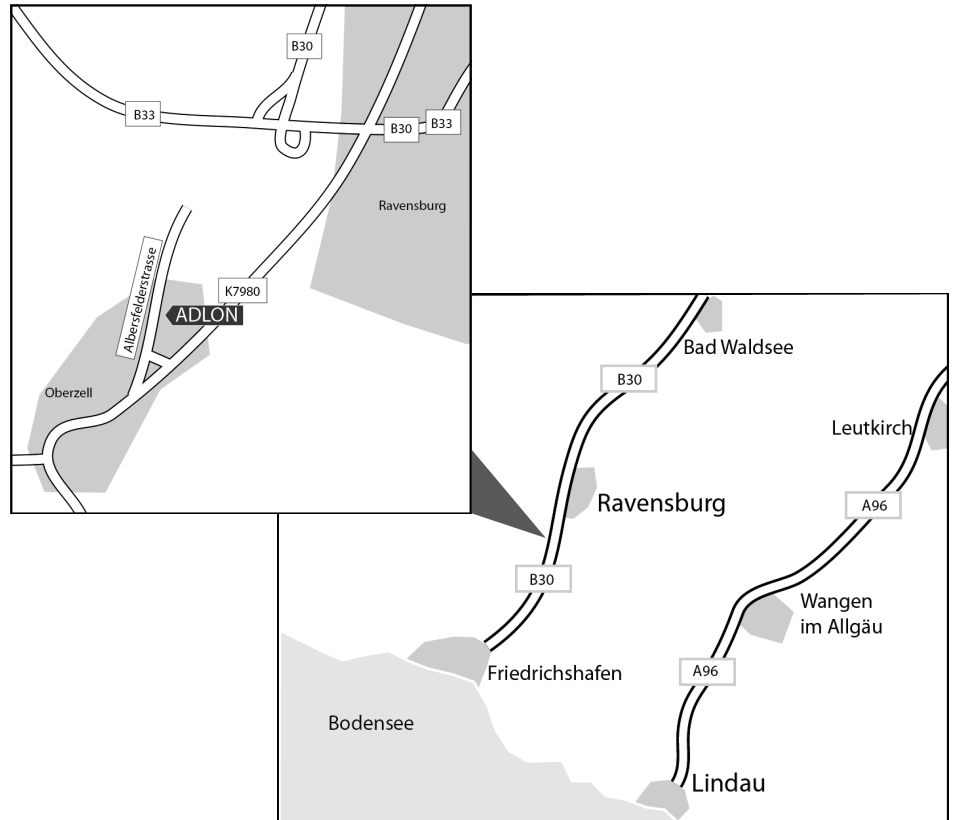

Anreise zu den Seminaren der Integrata Cegos GmbH Ravensburg

Seminare führen wir in den Räumen unseres Kooperationspartners ADLON durch:

Adlon GmbH
Albersfelder Straße 30
D-88213 Ravensburg
Tel.: +49 751 7607-0
Fax: +49 751 7607-88

Mit dem Flugzeug

Friedrichshafen Löwental - mit Bodensee-Oberschwaben-Bahn (BOB) nach Oberzell (+ 10 Minuten Fußweg) - oder mit Taxi ca. 15 km.

Mit der Bahn

Von Ulm Hbf stündlich nach Ravensburg - mit Bodensee-Oberschwaben-Bahn (BOB) nach Oberzell (zweite Station) - mit Bus Linie 4 nach Oberzell (Sportplatz) - mit Taxi ca. 7 km.

Mit dem Auto

Von Ulm oder Wangen

Durch Ravensburg Richtung Friedrichshafen (B30) fahren - nach „Ravensburger Spiele“ rechts abbiegen Richtung Markdorf - auf der Brücke, die erste Abfahrt links nach Oberzell (Ampel) - in Oberzell nach dem Ortsschild die erste Einfahrt rechts - gleich wieder rechts in die Albersfelder Straße.

Von Friedrichshafen

B30 Richtung Ravensburg - vor „Ravensburger Spiele“ links abbiegen (Ampelanlage) - auf der Brücke, die erste Abfahrt links nach Oberzell (Ampel) - in Oberzell nach dem Ortsschild die erste Einfahrt rechts - gleich wieder rechts in die Albersfelder Straße.

Von Meersburg

Richtung Ravensburg Südstadt fahren - auf der Brücke zweite Abfahrt rechts nach Oberzell - in Oberzell nach dem Ortsschild die erste Einfahrt rechts - gleich wieder rechts in die Albersfelder Straße.

Von Sigmaringen (Umgehungsstraße)

Ausfahrt Ravensburg Süd - Richtung Friedrichshafen - auf der Brücke erste Abfahrt rechts Richtung Oberzell - in Oberzell nach dem Ortsschild die erste Einfahrt rechts - gleich wieder rechts in die Albersfelder Straße.